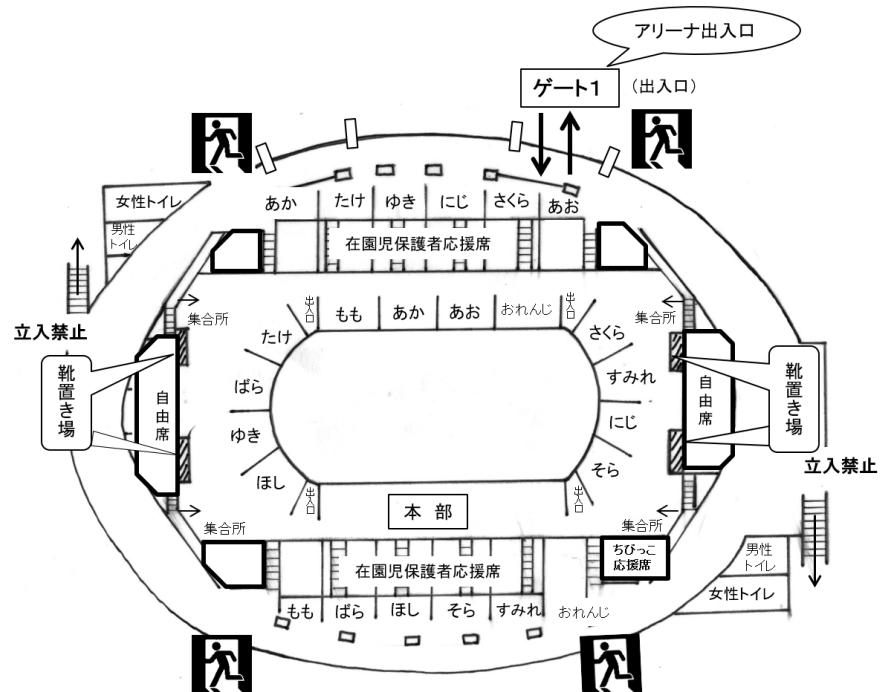

第2回 ちびっこアイアイ

令和3年度 うどようちえん うんどうかいご招待

- ☆ 日 時 令和3年6月18日(金) 雨天決行
午前8時30分～11時30分ころまで
- ☆ 場 所 草薙総合運動場 このはなアリーナ
- ☆ 対 象 者 就園前の幼児ならどなたでもどうぞ！！
一般席の隣に、小さなお子様用の席を用意しておきます。どうぞご利用下さい。
- ☆ 対象プログラム 『もうすぐ幼稚園』
出場はプログラムNo.5です。2番目種目終了後に集合の放送をします
ので、親子で裸足になりフロアーに降りて、白い旗の所に集まって下さい。
8時45分頃までにはお見え下さい。
- ☆ 内 容 よーいドン！親子で一緒に走り、途中でごほうびをもらってゴールをします。！！

会場図

◎駐車場がありませんので、公共の乗り物でお越し下さい。

◎ちびっこ応援席の所に、ちびっこアイアイのお友だち用にプログラムを用意しておきます。
ご自由にお持ちになり、ご覧下さい。